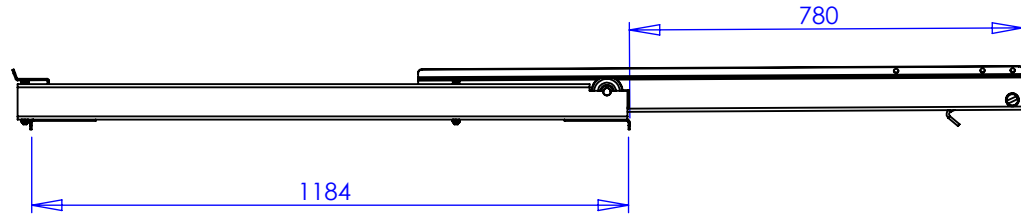

A

DETAIL A

11 701-0 Rev 3  
700Kg 65%