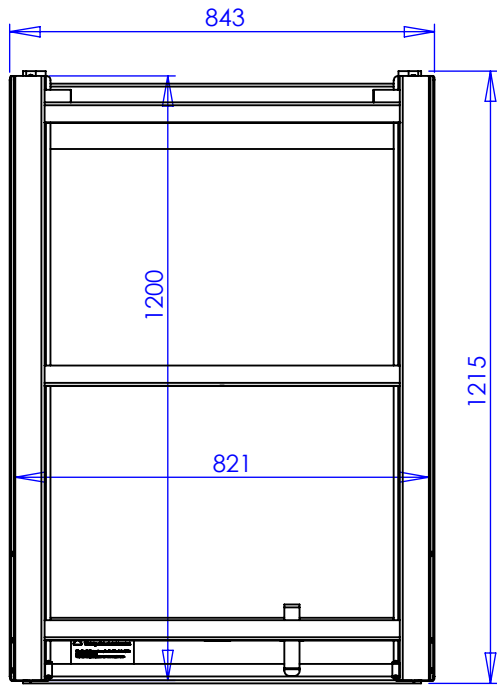

A

DETAIL A

11 701-0 Rev 3  
700Kg 65%