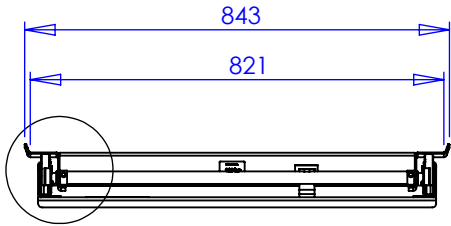

A

DETAIL A

11 701-0 Rev 3  
700Kg 65%