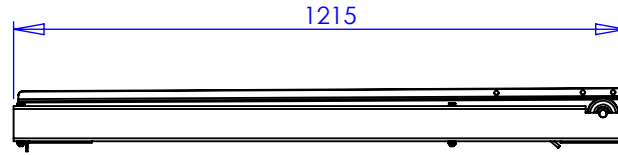

A

DETAIL A

11 701-0 Rev 3  
700Kg 65%