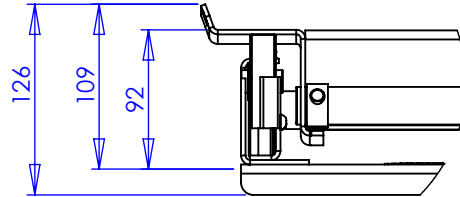

A

DETAIL A

11 701-0 Rev 3  
700Kg 65%